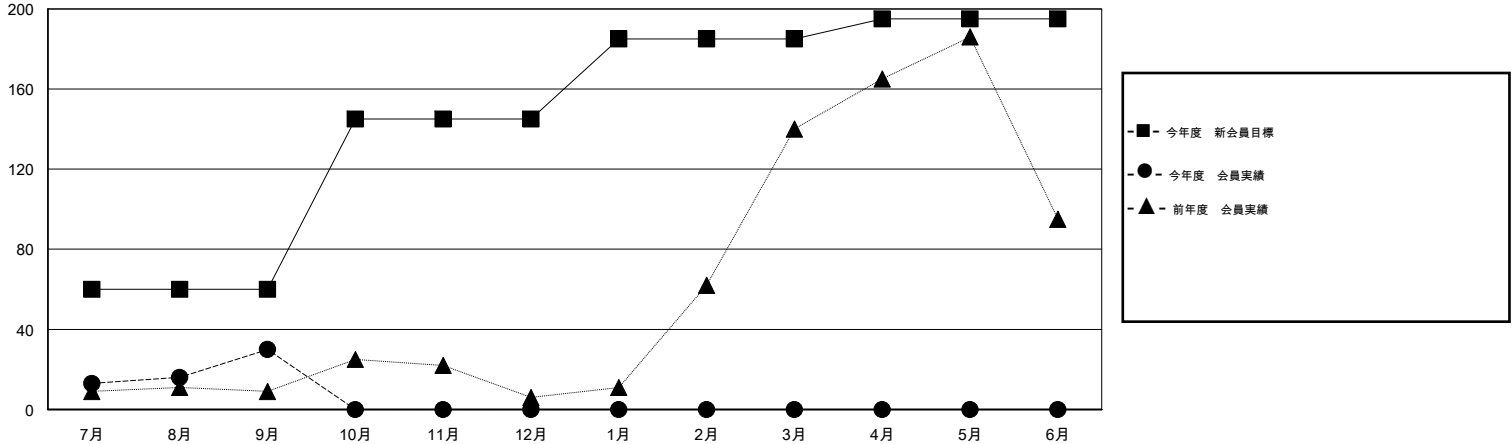

MONTHLY MEMBERSHIP PROGRESS REPORT

District 335 D

Results as of: 9/30/2014

GMT: Chikao Suzuki

地域 JAPAN

GMT会則地域 5-Jap

クラブ				
結果: 2014-2015				
四半期	新クラブ目標	新クラブ	解散クラブ	純増/減
7月/8月/9月	0	0	0	0
10月/11月/12月	1	0	0	0
1月/2月/3月	0	0	0	0
4月/5月/6月	0	0	0	0

名				
結果: 2014-2015				
四半期	新会員目標	チャーターメン バー/新会員	退会者	純増/減
7月/8月/9月	60	59	29	30
10月/11月/12月	85	0	0	0
1月/2月/3月	40	0	0	0
4月/5月/6月	10	0	0	0

新クラブ目標及び実績累計

会員目標及び実績累計

解散クラブ: 0	26 CLUBS OF 65 一名以上の新会員を登録	男女別 男性 1,652 (82.77%) 女性 344 (17.23%)
退会者 物故会員 1 クラブ解散 0 その他 28 合計 29	健康診断データはこちら	家族会員 357 世帯主 147 世帯主以外 210